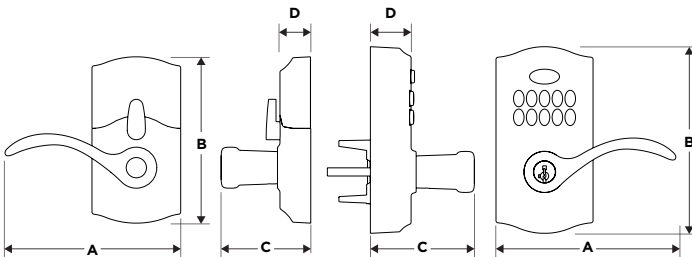

WEISER

SMARTCODE 10

BEC-DE-CANE DE QUALITÉ COMMERCIALE

SPÉCIFICATIONS :

Fonction	Bec-de-cane électronique à serrure à clé
Préparation de porte	Perçage transversal de 2 1/8 po et perçage latéral de 1 po de diamètre
Écartement	Réglable à 2 3/8 po ou 2 3/4 po
Door Thickness	1 3/8 po - 1 3/4 po
Têtières	Standard à coins carrés, 1 po x 2 1/4 po
Gâches	Gâche à 4 trous et coins carrés, 2 3/4 po x 1 1/8 po
Loquet	Réglable à coins carrés, 2 3/8 po x 2 3/4 po
Boulon	Course de pêne dormant de 1/2 po
Sens d'ouverture de la porte	Réversible
Cylindre	SmartKey Security ^{MC}
UL	20 min

POSE FACILE :

- Remplace la quincaillerie pour porte actuelle à l'aide d'un simple tournevis
- Aucun câblage requis
- Alimentation par une simple pile de 9 V

SÉCURITÉ NOVATRICE :

- Homologué qualité commerciale 2 par BHMA
- Conforme aux normes de l'ADA
- Doté de la SmartKey Security^{MC}
- Testé pour 500 000 cycles

DIMENSIONS :

Design	AB		CD	
Intérieur	5 5/8 po (142,9 mm)	5 5/16 po (134,9 mm)	2 7/8 po (73 mm)	3 1/32 po (24,6 mm)
Extérieur	5 3/4 po (146 mm)	5 31/32 po (151,6 mm)	3 5/16 po (84,1 mm)	1 13/32 po (35,7 mm)